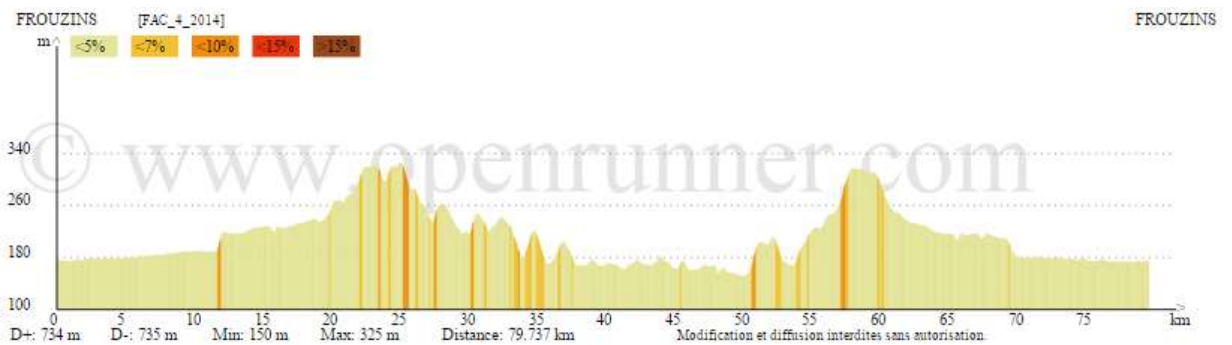

FAC_4

Départ Commun : Frouzins – Lamasquère – St Clar – Parayré – Beaufort – Sabonnières

Circuit N°1 (54 km ; 330 m) : Bragayrac – St Thomas – Rte Empeaux

Circuit N°2 (65 km ; 480 m) : Bragayrac – Seysses Savès – Pompiac – « Montagnes Russes » – Le Garros – Le Peyrigué

Circuit N°3 (78 km ; 630 m) : Monblanc – Samatan – Cazaux Savès – D160 – D634 – Endoufielle – Le Peyrigué

Retour Commun : Saigède – St Lys – Rte Fonsorbes D12 – D50 – D68 – Frouzins.

[Retour Liste Circuits](#)