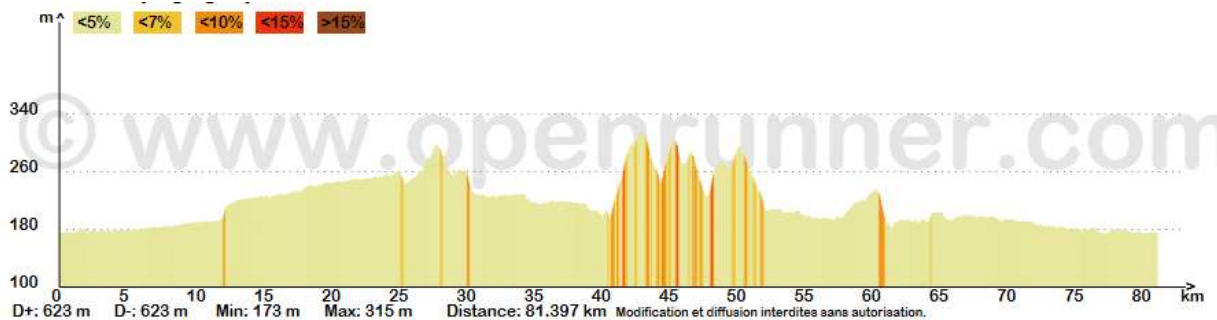

FAC_11B

Départ Commun : Frouzins – Labastidette – Lherm – Bérat

Circuit N°1 (65 km ; 170 m) : Longages – Capens

**Circuit N°2 (75 km ; 380 m) : Labastide Clermont – Peyssies – Carbonne –
Marquefave**

**Circuit N°3 (82 km ; 600 m) : Labastide Clermont – Peyssies – Carbonne –
Lacaugne – Montgazin**

**Retour Commun : St Sulpice – Vallée de la Lèze – Mauzac – Lavernose – Ox –
Frouzins.**

Lien OpenRunner : <http://www.openrunner.com/index.php?id=4318629>

[Retour Liste Circuits](#)