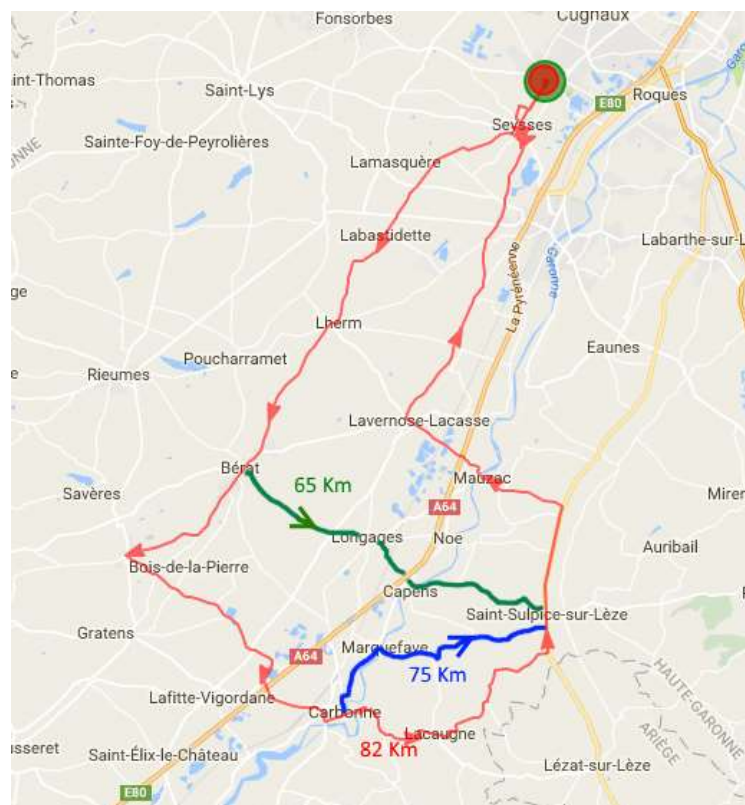

FAC_11B

Départ Commun : Frouzins – Labastidette – Lherm – Bérat

Circuit N°1 (65 km ; 170 m) : Longages – Capens

**Circuit N°2 (75 km ; 380 m) : Labastide Clermont – Peyssies – Carbonne –
Marquefave**

**Circuit N°3 (82 km ; 600 m) : Labastide Clermont – Peyssies – Carbonne –
Lacaugne – Montgazin**

**Retour Commun : St Sulpice – Vallée de la Lèze – Mauzac – Lavernose – Ox –
Frouzins.**

Lien OpenRunner : <http://www.openrunner.com/index.php?id=4318629>

[Retour Liste Circuits](#)