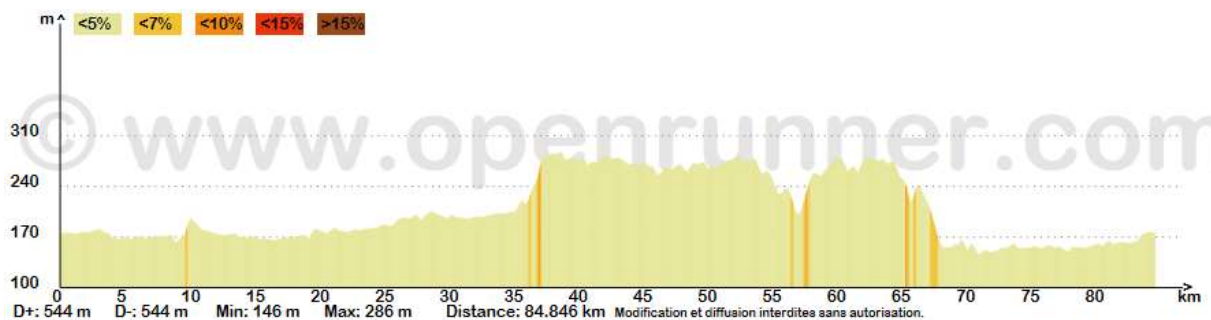

FAC_17B

Départ Commun : Frouzins – Seysses – Muret – Labarthe – Venerque

Circuit N°1 (58 km ; 435 m) : Espanès – D74

Circuit N°2 (70 km ; 490 m) : St Léon – Montbrun

Circuit N°3 (83 km ; 540 m) : Vallée St Léon – D91 (Mauzac) – Nailloux – St Léon – Montbrun

Retour Commun : Deyme – Mervilla – Vielle Toulouse – D95 – Carrefour Pechbusque – Rte de Toulouse – Lacroix Falgarde – Pinsaguel – Roques – Frouzins

Lien OpenRunner : <http://www.openrunner.com/index.php?id=4321562>