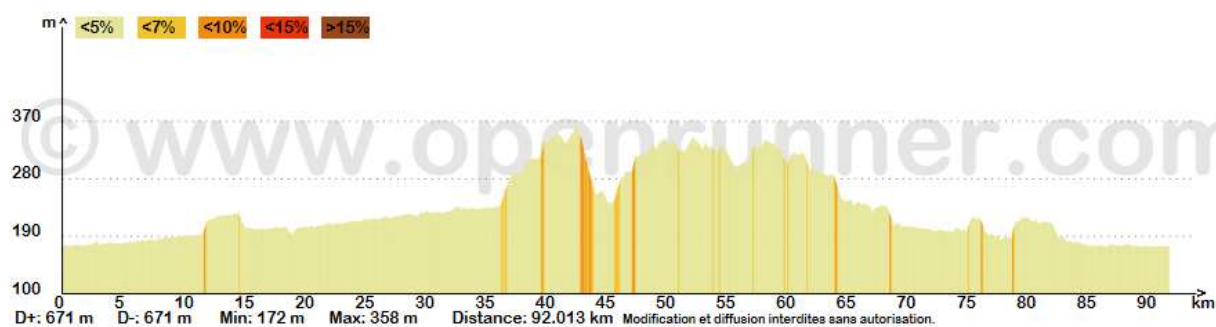

FAC_40B

Départ Commun : Frouzins – Seysses – Labastidette – Lherm – Lavernose

Circuit N°1 (70 km ; 350 m) : Castex – Berat – Rte Pouy de Touges – D7 – Savères

Circuit N°2 (80 km ; 400 m) : Peyssies – Lafitte-Vigordane – Labastide-Clermont – Savères – Pesquières – D3 route de Ciadoux

Circuit N°3 (92 km ; 670m) : Peyssies – Lafitte-Vigordane – Gratens – Pouy-de-Touges – D626 – Carrefour Bagues – D3 route de Ciadoux

Retour Commun : Rieumes – Poucharramet – St Clar – Mathieu – Crabille – Bas de Fonsorbes – Frouzins.

Lien Openrunner : <http://www.openrunner.com/index.php?id=4333878>

[Retour Liste Circuits](#)