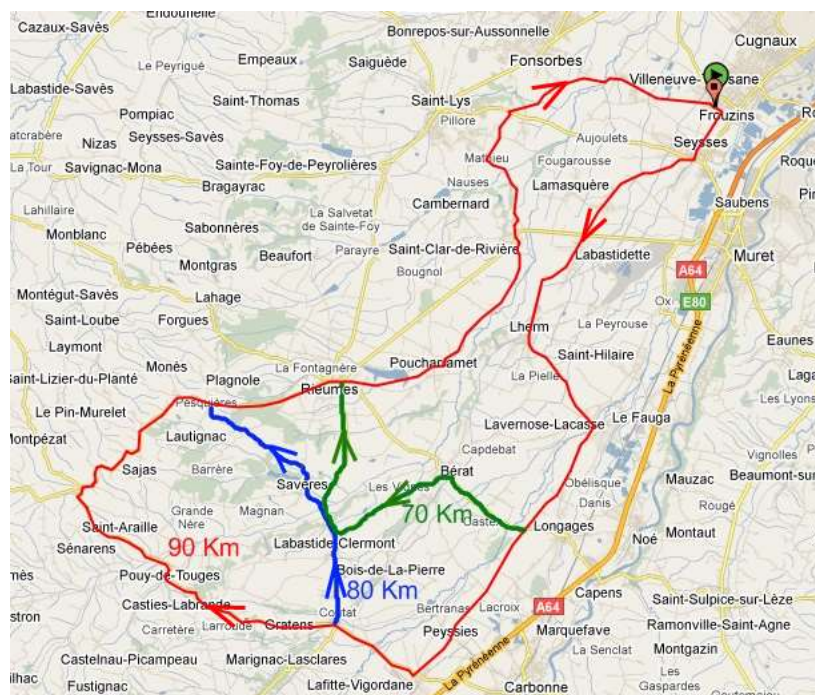

FAC_40B

Départ Commun : Frouzins – Seysses – Labastidette – Lherm – Lavernose

Circuit N°1 (70 km ; 350 m) : Castex – Berat – Rte Pouy de Touges – D7 – Savères

Circuit N°2 (80 km ; 400 m) : Peyssies – Lafitte-Vigordane – Labastide-Clermont – Savères – Pesquières – D3 route de Ciadoux

Circuit N°3 (92 km ; 670m) : Peyssies – Lafitte-Vigordane – Gratens – Pouy-de-Touges – D626 – Carrefour Bagues – D3 route de Ciadoux

Retour Commun : Rieumes – Poucharramet – St Clar – Mathieu – Crabille – Bas de Fonsorbes – Frouzins.

Lien Openrunner : <http://www.openrunner.com/index.php?id=4333878>

[Retour Liste Circuits](#)