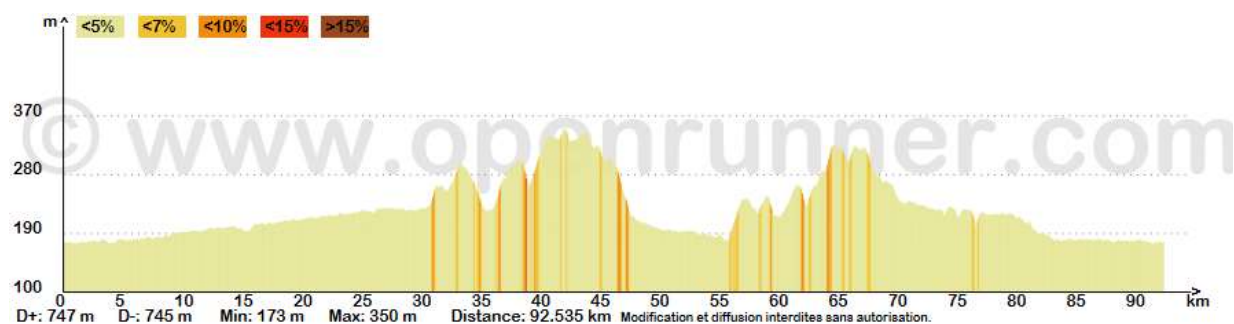

FAC_43B

**Départ Commun : Frouzins – Ox St Hilaire – Lavernose – Peyssies – Labastide
Clermont**

Circuit N°1 (70 km ; 250 m) : Carrefour Savères – Rieumes

**Circuit N°2 (80 km ; 410 m) : Savères – Pesquières – Pagnole – Forgues –
Lahage – Sabonnères**

**Circuit N°3 (92 km ; 720 m) : Savères – Lautignac – Pin Murelet – Ste Loube –
D206 – D119 – Monblanc – Sabonnères**

**Retour Commun : Beaufort – Le Parayre – Cambernard – Nozes – Mathieu –
Crabille – Rte St Lys – Seysses – Frouzins.**

Lien Openrunner : <http://www.openrunner.com/index.php?id=4334023>

[Retour Liste Circuits](#)