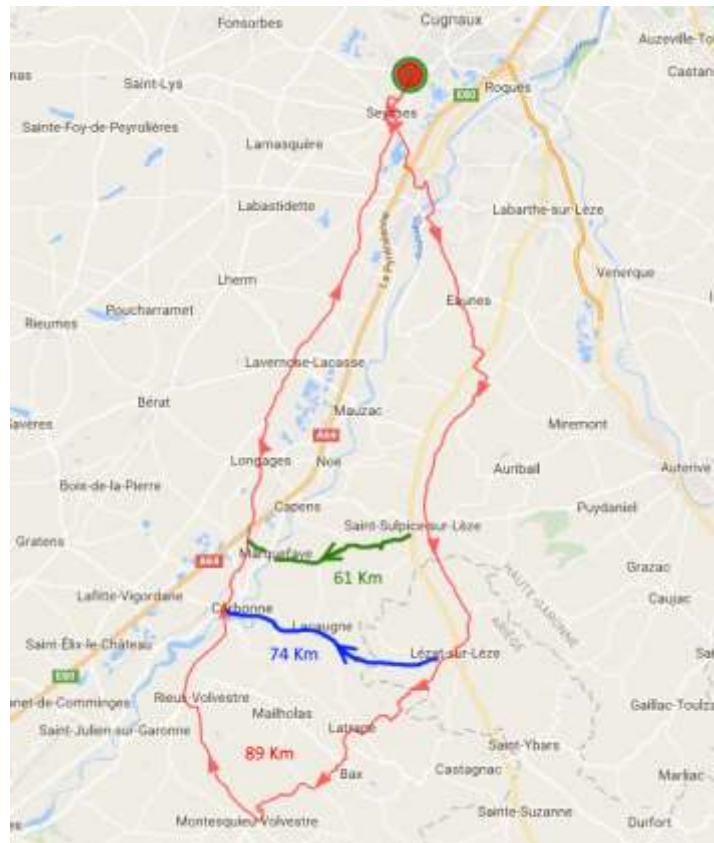

# FAC\_46B

**Départ Commun : Frouzins – Seysses – Muret – Eaunes – Les Lyons – Maurat –  
Beaumont s/L – St Sulpice**

**Circuit N°1 (61 Km ; 370 m) : Marquefave –Les Silos**

**Circuit N°2 (74 Km ; 480 m) : Lezat – Lacaugne – Carbonne**

**Circuit N°3 (89 Km ; 660 m) : Lezat – Latrape – D40 – Montesquieu-Volvestre –  
Rieux – Carbonne**

**Retour Commun : Longages –Lavernose –Ox – Seysses – Frouzins.**

Lien Openrunner : <http://www.openrunner.com/index.php?id=4351353>

[Retour Liste Circuits](#)