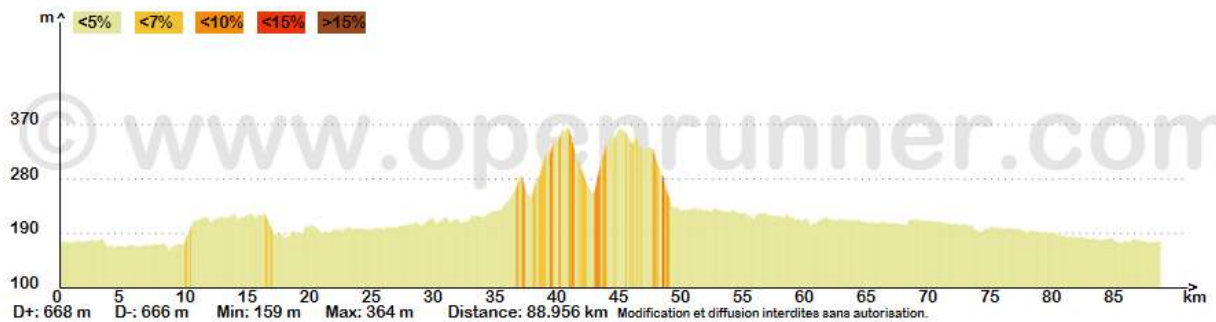

# FAC\_46B

**Départ Commun : Frouzins – Seysses – Muret – Eaunes – Les Lyons – Maurat –  
Beaumont s/L – St Sulpice**

**Circuit N°1 (61 Km ; 370 m) : Marquefave –Les Silos**

**Circuit N°2 (74 Km ; 480 m) : Lezat – Lacaugne – Carbonne**

**Circuit N°3 (89 Km ; 660 m) : Lezat – Latrape – D40 – Montesquieu-Volvestre –  
Rieux – Carbonne**

**Retour Commun : Longages –Lavernose –Ox – Seysses – Frouzins.**

Lien Openrunner : <http://www.openrunner.com/index.php?id=4351353>