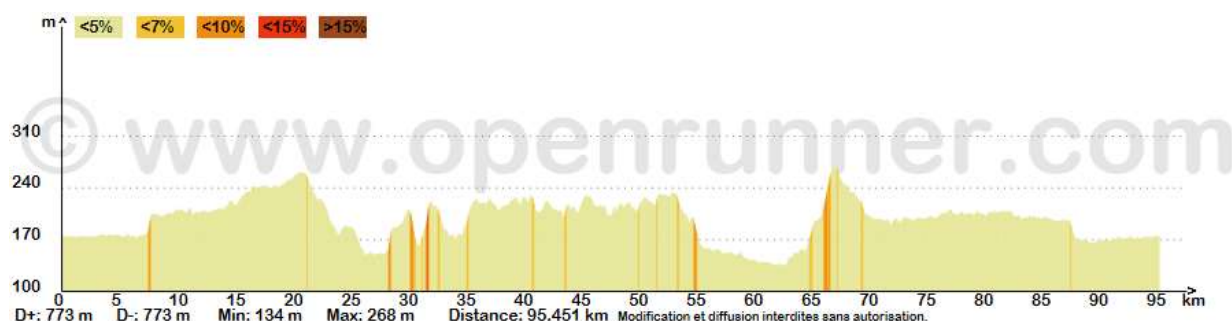

FAC_55B

Départ Commun : Frouzins – Fonsorbes – Bonrepos – Rte d’Auradé

Circuit N°1 (67 km ; 360 m) : Isle Jourdain – Rte du Golf – Segoufielle

Circuit N°2 (82 km ; 500 m) : Isle Jourdain – D161 – Clermont Saves – Razengues – Monbrun – Encausse – Vignaux

Circuit N°3 (96 km ; 770 m) : Entiau – Marestaing – Castillon-Savès – Monferran-Savès – Razengues – Monbrun – Encausse – Vignaux

Retour Commun : Merenvielle – Fontenilles – Zoo – Plaisance – Frouzins.

Lien OpenRunner : <http://www.openrunner.com/index.php?id=6827593>