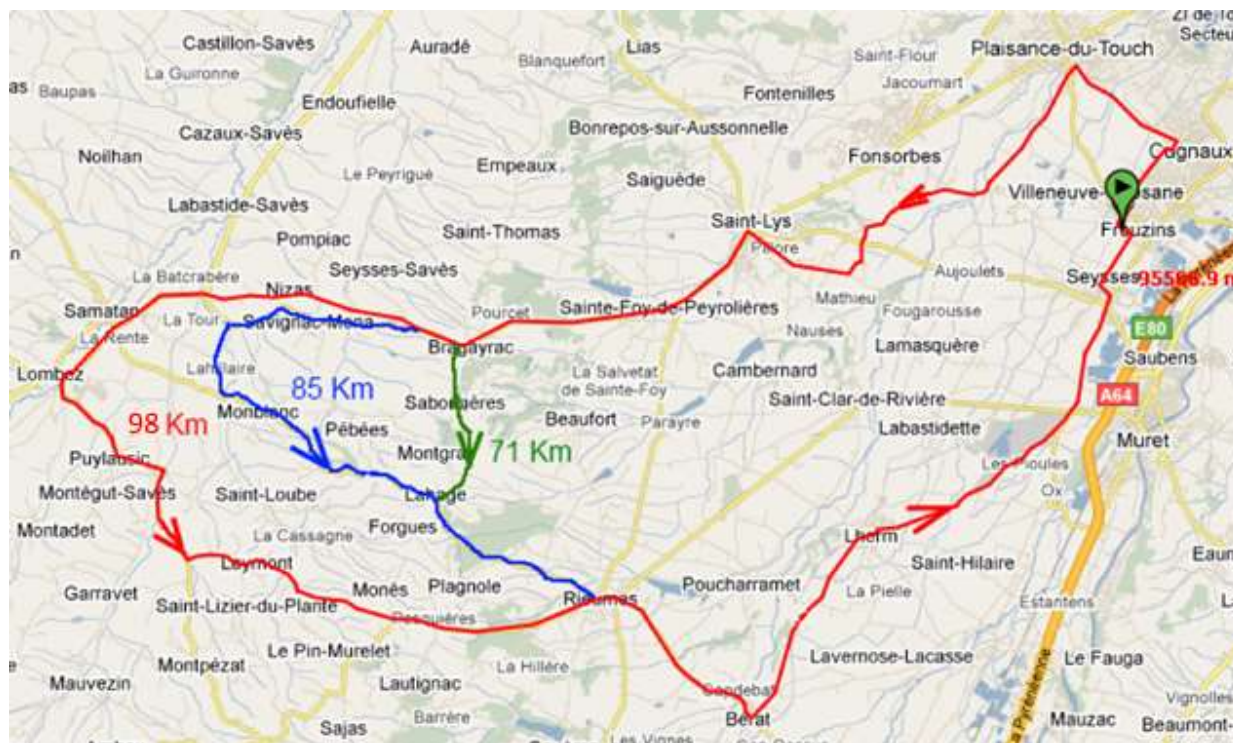

FAC_62B

Départ Commun : Frouzins – Cugnaux – Plaisance – Bas de Fonsorbes – Craille – St Lys – St Foy – Bragayrac

Circuit N°1 (71 km ; 365 m) : Lahage

Circuit N°2 (85 km ; 560 m) : D632 – Lahillaire – Monblanc

Circuit N°3 (98 km ; 775 m) : Nizas– Le Mona – Lombez – Laymont – St Romain

Retour Commun : Rieumes – Berat – Lherm – Aérodrome – Seysses – Frouzins.

Lien Openrunner : <http://www.openrunner.com/index.php?id=4347482>