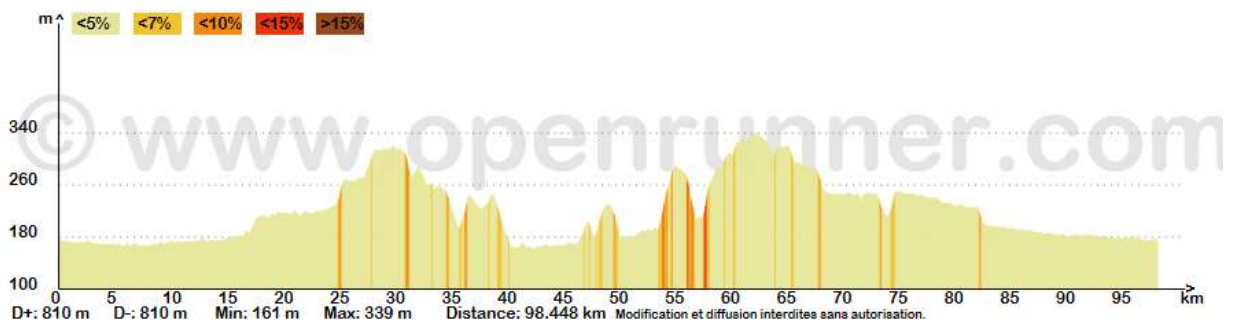

FAC_62B

Départ Commun : Frouzins – Cugnaux – Plaisance – Bas de Fonsorbes – Craille – St Lys – St Foy – Bragayrac

Circuit N°1 (71 km ; 365 m) : Lahage

Circuit N°2 (85 km ; 560 m) : D632 – Lahillaire – Monblanc

Circuit N°3 (98 km ; 775 m) : Nizas– Le Mona – Lombez – Laymont – St Romain

Retour Commun : Rieumes – Berat – Lherm – Aérodrome – Seysses – Frouzins.

Lien Openrunner : <http://www.openrunner.com/index.php?id=4347482>